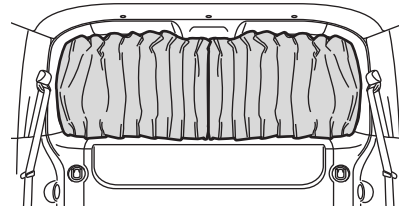

この度は「リラシェード デリカ CV5用」をお買いあげいただきまして誠にありがとうございます。  
当製品を正しくお使いいただく為に、この 取付・取扱説明書 をよくお読みください。  
また、今後のメンテナンスの為に、この 取付・取扱説明書 は大切に保管しておいてください。

■カーテン装着状態

運転席・助手席ウインドウ

セカンドウインドウ

サードウインドウ

テールゲートウインドウ

●この取付・取扱説明書では次のマークを使用しています。