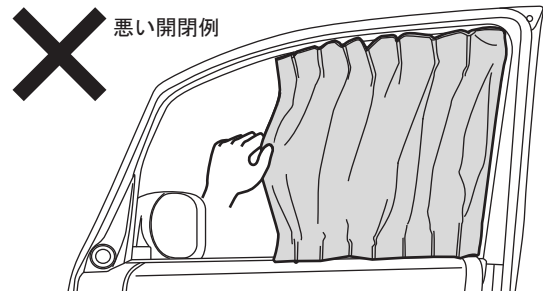

⚠ <b>注意</b>	安全のために必ず守っていただきたいこと。 守らないと障害や事故につながるおそれがあります。
📖 <b>アドバイス</b>	取付・取扱上で守っていただきたいこと。

※記載事項に従わない取扱方法によって発生した不具合につきましては責任を負いかねますのでご了承ください。

⚠ **注意**

- 運転中のカーテンのご使用は視界を遮り危険ですのでおやめください。
- レールが取れかけているときは、完全に取外してください。
- カーテンを強く引っばる等、過度の荷重を加えないでください。
- 本製品は難燃加工生地を使用しておりますが、製品の近くで火気はご使用にならないでください。
- 用途以外でのご使用はおやめください。
- 洗うと色落ちする場合があります。
- プライマーを使用する際は、プライマーに付属の取扱説明書を必ずお読みください。

📖 **アドバイス**

- カーテンを開閉する際は、カーテン上下のランナー付近を持ち、上下同時にレールに沿ってゆっくりと静かに開閉させてください。

○ 良い開閉例

✕ 悪い開閉例

- カーテンを洗濯する際は、取付けと逆の手順でレールからカーテンのみを取外してください。

販売元 株式会社 キャン・コーポレーション  
〒547-0022  
大阪府大阪市平野区瓜破東8丁目7番13号  
TEL 06-6711-0303 / FAX 06-6711-0313