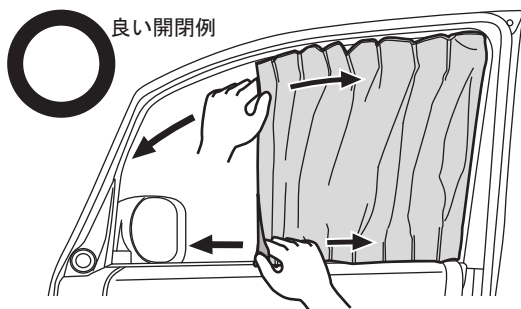

📖 **アドバイス**

- カーテンを開閉する際は、カーテン上下のランナー付近を持ち、上下同時にレールに沿ってゆっくりと静かに開閉させてください。

○ 良い開閉例

✕ 悪い開閉例

- カーテンを洗濯する際は、取付けと逆の手順でレールからカーテンのみを取外してください。

販売元 株式会社 キャン・コーポレーション  
〒547-0022  
大阪府大阪市平野区瓜破東8丁目7番13号  
TEL 06-6711-0303 / FAX 06-6711-0313